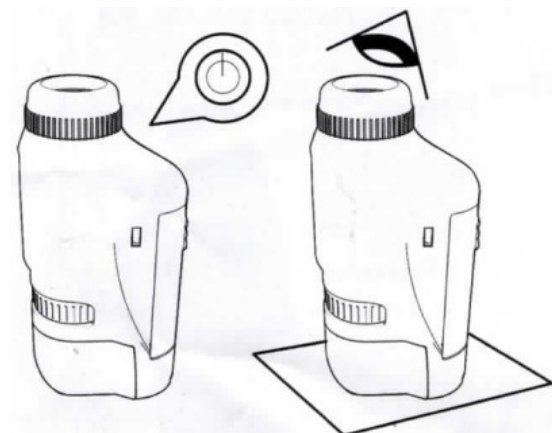

EXPLORER 120X
přenosný mikroskop

MANUÁL

ID: 65699

EAN: 8591792656992

INSTRUKCE PRO POUŽITÍ

Režim ručního pozorování

Krok 1: Zapněte LED světlo, zamiřte oko na pozorovací otvor okuláru a namiřte čočku objektivu na pozorovaný objekt:

Krok 2: Ručně upravte horní a dolní kolečko zoom, dokud nebude obraz čistý:

PÉČE A ÚDRŽBA

1. Otřete vnější část čočky měkkým suchým hadříkem, aby byla čistá.
2. Chraňte mikroskop proti přímému slunečnímu záření a před jakýmkoliv zdrojem tepla.
3. Vyměňte baterii, pokud mikroskop delší dobu nepoužíváte.
4. Vyvarujte se nárazům ani se nepokoušejte mikroskop rozebrat.
5. Neponořujte mikroskop do vody a nevystavujte jej vlhkosti.